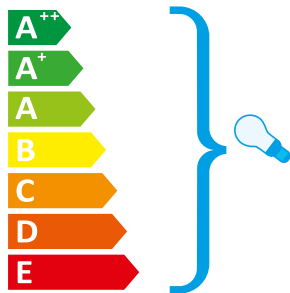

S **RCC 60F/WH**

Svietidlo funguje so
žiarovkami energetickej
triedy:

874/2012